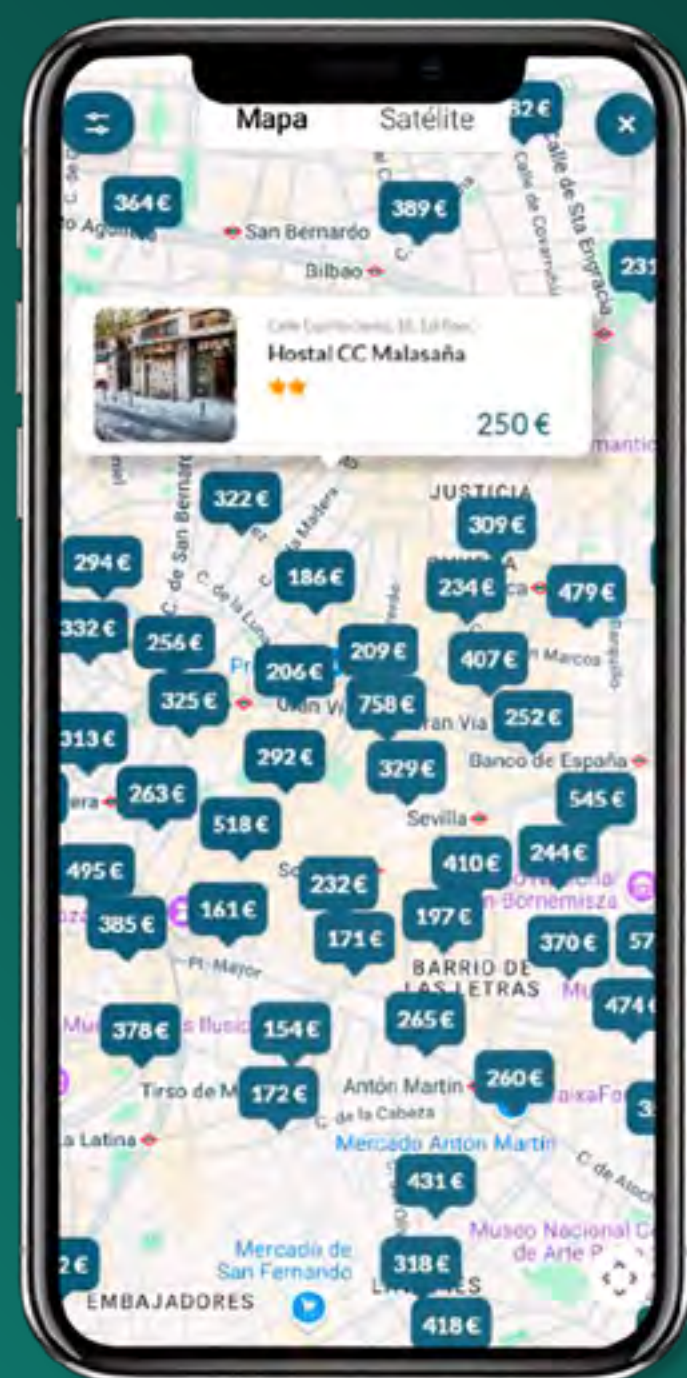

¿CÓMO RESERVAR?

- **Explora los hoteles** disponibles y selecciona el que prefieras. Puedes usar el mapa interactivo para ubicarte mejor y elegir un hotel en la población que te interese. Podrás consultar las opiniones de la puntuación de TripAdvisor para ayudarte a decidir.

4,0 Muy Bueno
 3.378 opiniones

Calidad-precio
 Habitaciones
 Limpieza
 Servicio

Tarjeta Hotel

TOTO

0000 0000 0000 0000

20€

FILTROS Ver mapa

282 alojamientos encontrados

Ordenar por: Precio (Más bajo primero) ↑↓ Categoría (Más estrellas primero) ↑↓ Distancia al centro Mejor valorados

Borrar

Categoría

- ★★★ (33)
- ★★★★ (122)
- ★★★★★ (282)
- ★★★★★ (47)

Precio

Min: 75 Máx: 967

Ver más

	CARRER RESIDENCIA, 1 Llaut Boutique Hotel ★★★★★ 130 opiniones 40,79 km.	2 noches desde 117€ 97€ Continuar
	C/ ELSE HETZEL, 4 Grupotel Alcudia Sulte ★★★★★ 200 opiniones 48,00 km.	2 noches desde 127€ 107€ Continuar
	TAMARELL (URB.EL DORADO), S/N Intelier Rosella ★★★★★ 7 opiniones ¡Desayuno incluido! 62,61 km	2 noches desde 129€ 109€ Continuar
	MAGALLANES, 11 07590 Welikehotel Triton Beach ★★★★★ ¡Desayuno incluido! 70,97 km	2 noches desde 131€ 111€ Continuar
	ARENAL, 24 BQ Can Picafort ★★★★★ 477 opiniones 48,16 km.	2 noches desde 133€ 113€ Continuar
	CIRCUITO DEL LAGO, 1 Universal Aparthotel Elisa ★★★★★ 233 opiniones	2 noches desde 133€ 113€