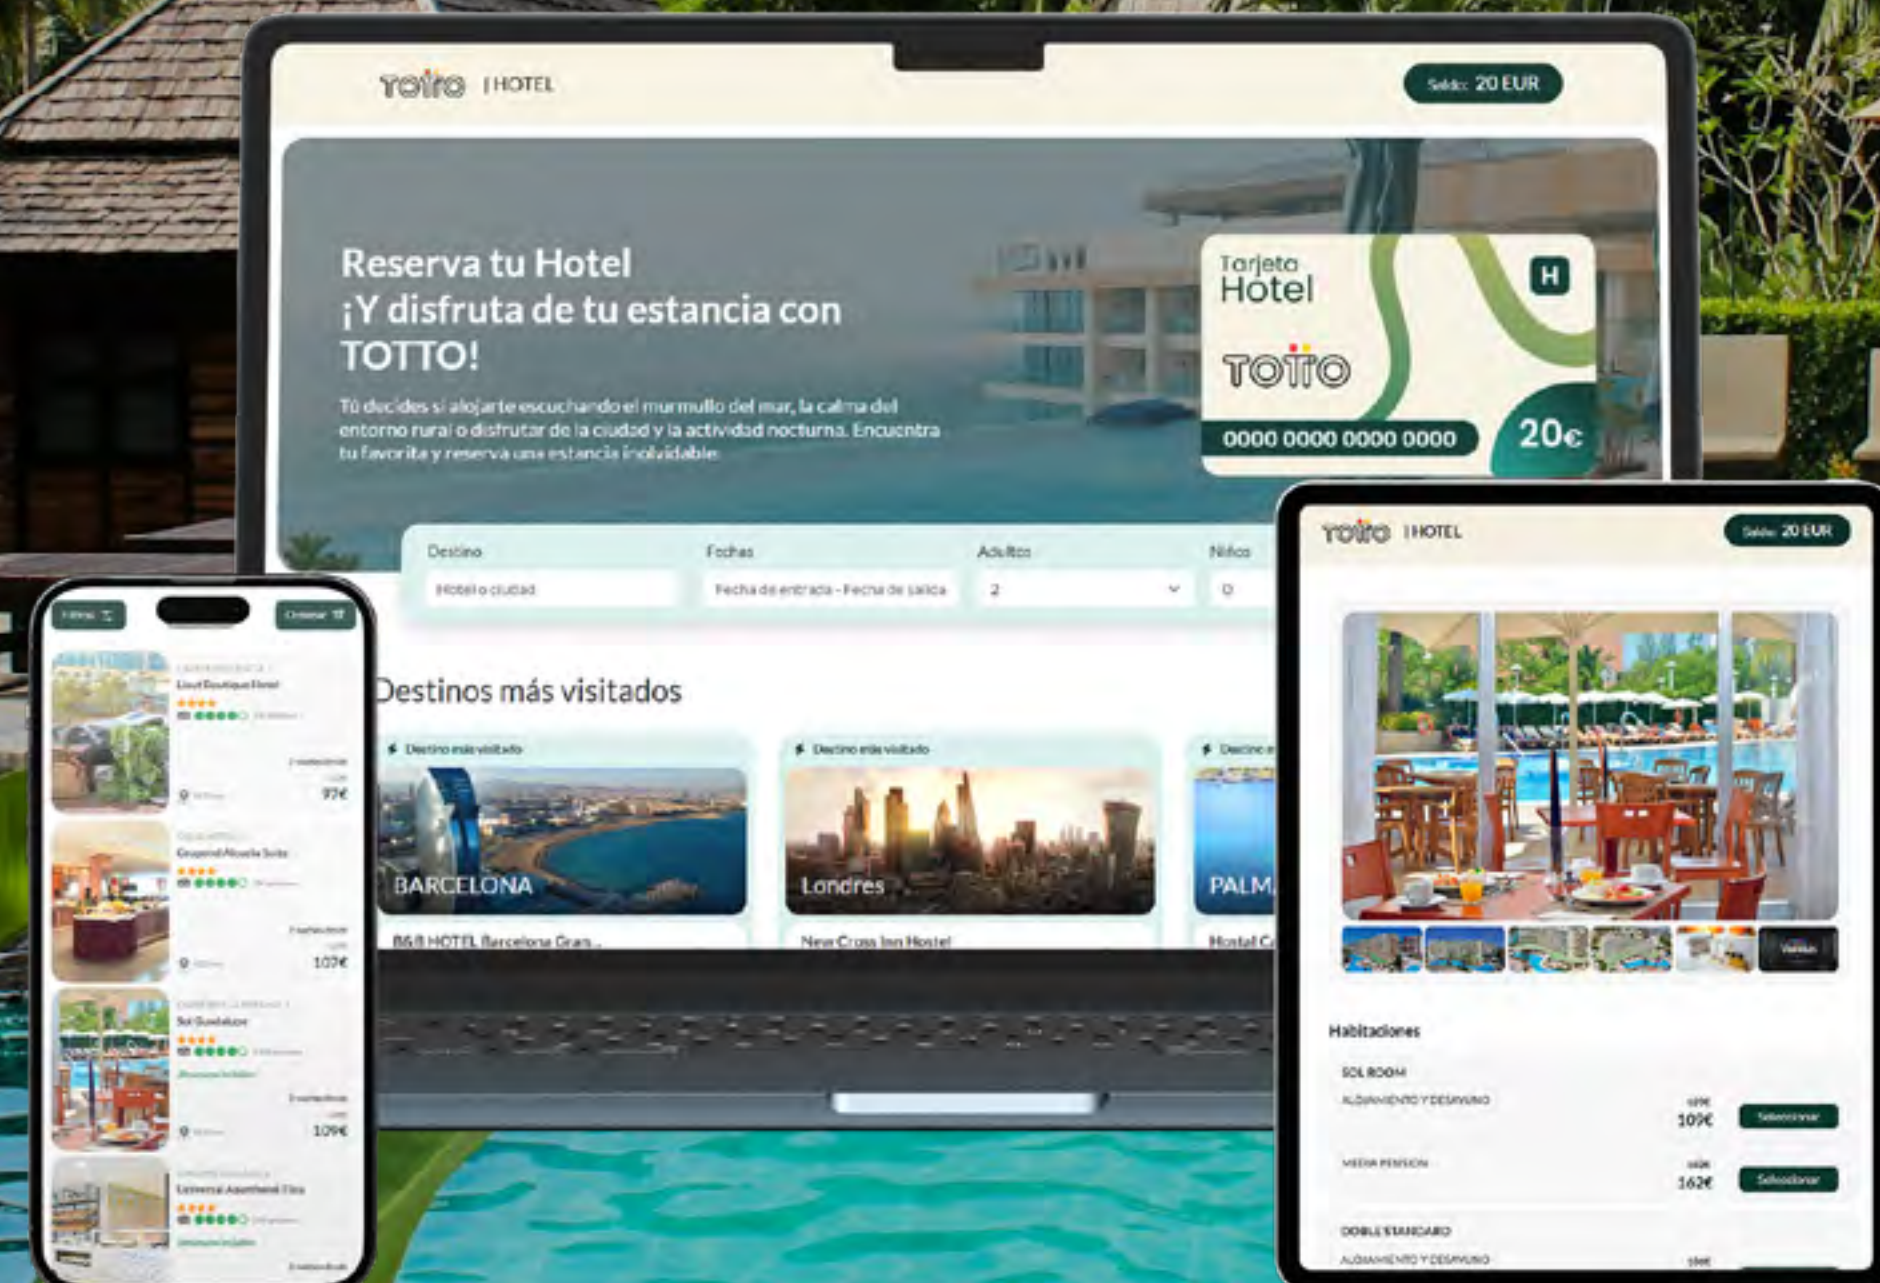

LA TARJETA REGALO HOTEL

Incluye:

- Tu Tarjeta Hotel 20€, consiste en un saldo de 20€ para consumir en la reserva de 2 noches o más de hotel.
- Más de 1.000.000 de hoteles a elegir en todo el mundo.
- Todas las categorías de hoteles hasta 5 estrellas superior.
- Todos los tipos de habitación disponibles.
- Podrás elegir el régimen alimenticio deseado; solo alojamiento, desayuno, media pensión, pensión completa, todo incluido, sin límite, en función del hotel y disponibilidad.
- Podrás incluir viajeros adicionales y más de 1 habitación.
- Válido para viajar con menores, y siempre acompañados de un adulto.
- Disponibilidad para reservar 24h / 7 días a la semana.
- Reserva online, gestión de la reserva y tramitación incluida.

Ventajas adicionales:

- Adicionalmente al saldo de la tarjeta, la plataforma incluye descuentos exclusivos de hasta el 65% en comparación con las principales webs de hoteles.

¿CÓMO RESERVAR?

- Si eres uno de los afortunados que haya conseguido una Tarjeta Hotel, **recibirás un email con tu código de reserva y el enlace a la web** donde podrás realizar tu reserva.
- **Accede a la web indicada** en el email e introduce tu código de reserva.
- **Elige tu destino y las fechas** en las que quieres disfrutar de tu estancia. Haz clic en el botón "Buscar" para ver las opciones disponibles.

Reserva tu Hotel ¡Y disfruta de tu estancia con TOTTO!

Tú decides si alojarte escuchando el murmullo del mar, la calma del entorno rural o disfrutar de la ciudad y la actividad nocturna. Encuentra tu favorita y reserva una estancia inolvidable.