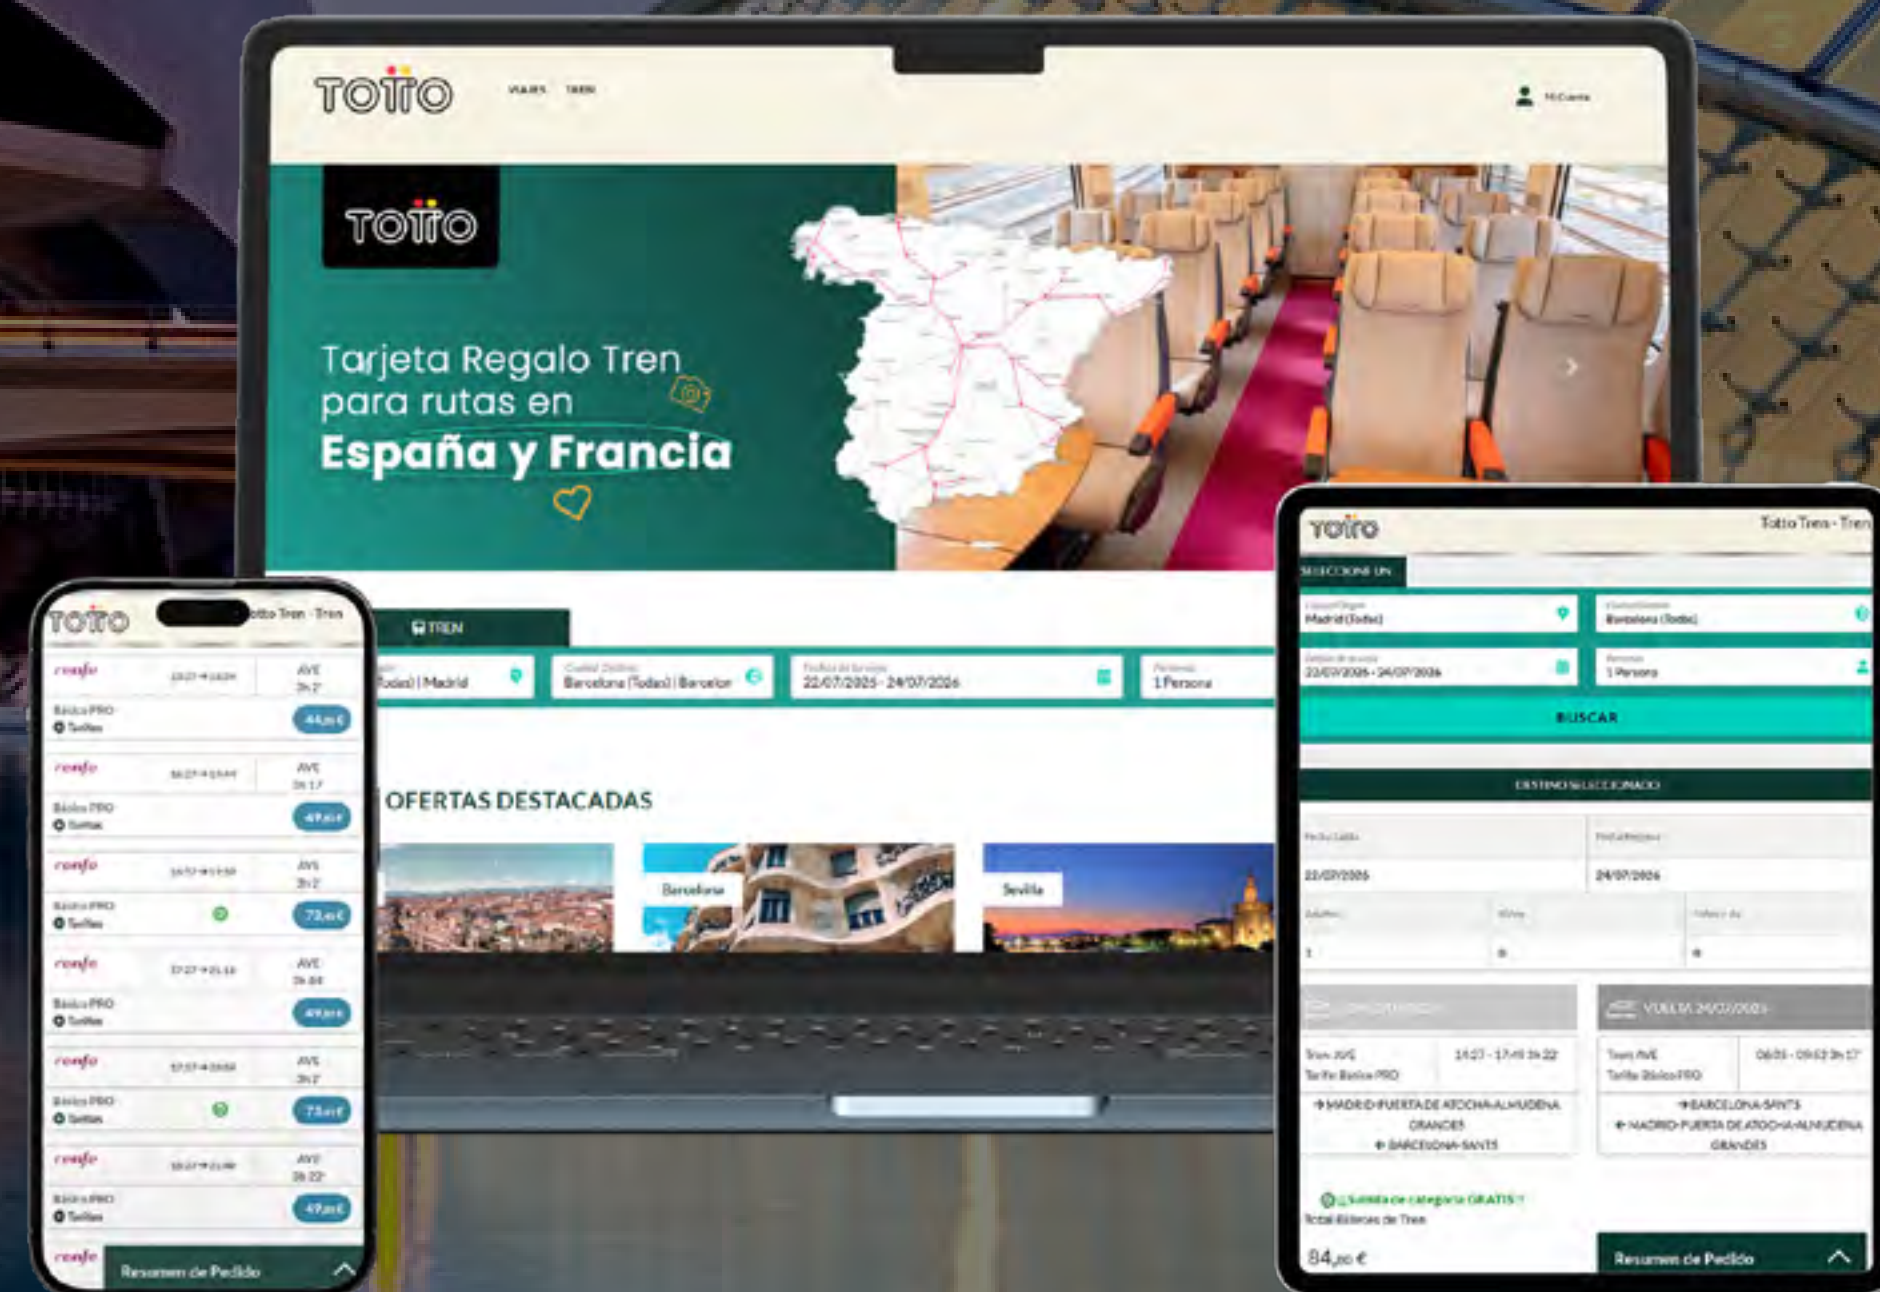

No incluye:

- Trenes turísticos de lujo, trenes regionales ni AVLO, así como cualquier servicio adicional no especificado en la sección «Incluye».

Ventajas adicionales:

- Upgrade: además del saldo de la tarjeta, la plataforma ofrece las mejores tarifas disponibles y subida gratuita de categoría en miles de billetes, según disponibilidad en el momento de la reserva.
- Descuentos en museos nacionales con RENFE: Presentando tu billete de AVE o Larga Distancia podrás acceder a descuentos de hasta el 50% en la entrada general de museos y centros culturales de toda España. Los descuentos se aplican sobre la tarifa general y son válidos presentando el billete físico o digital en taquilla (hasta 48 h antes o después del viaje).
- Consulta aquí el listado completo de museos incluidos y condiciones de uso.